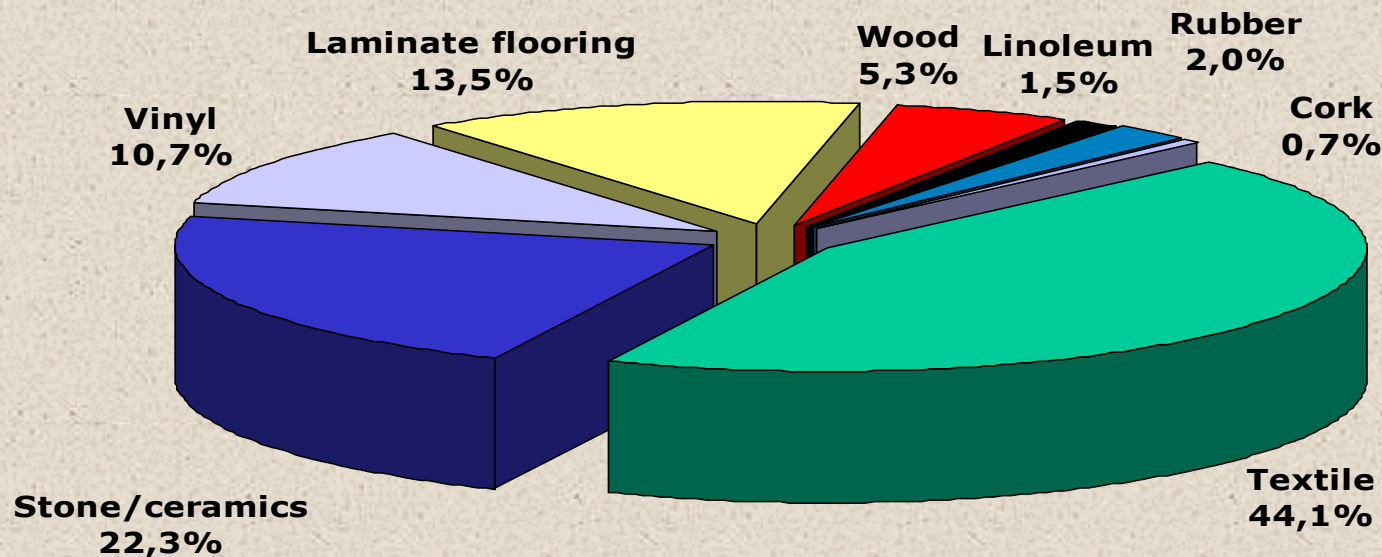

Flooring products

Market shares 2004 (according to Intercontuft)