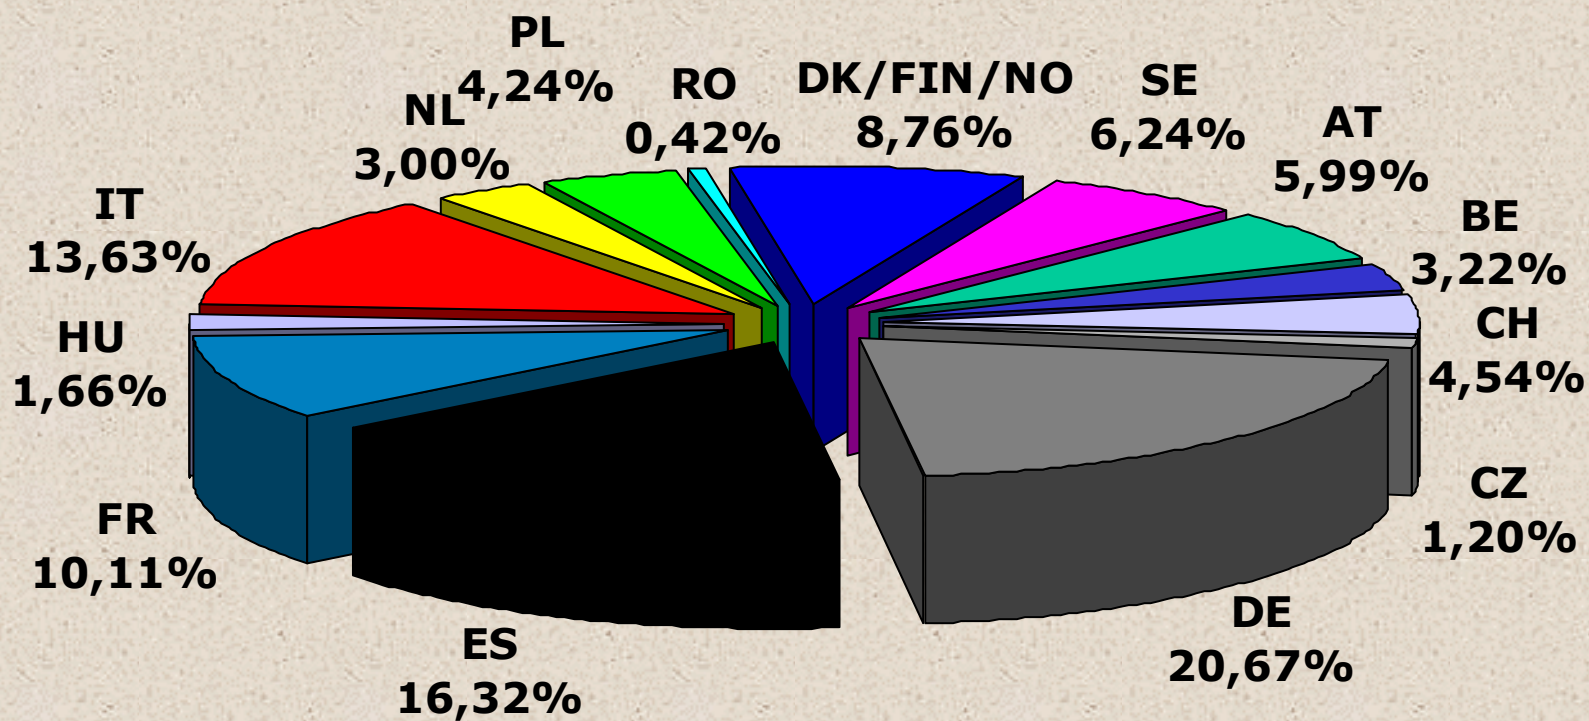

Statistics 2004

FEP European Federation of the Parquet Industry
FEP Fédération européenne de l'industrie du parquet
FEP Föderation der europäischen Parkett-Industrie

Key figures

- Production 2004
 - “traditional” FEP: 74'205 mio m² (+12.81%)
 - FEP all: 91'150 mio m² (+12.48%)
- Consumption 2004
 - 88'910 mio m² (+5.62%) (“traditional” only)
 - FEP all: 96.136 mio m² (+7.14%)

Parquet production 1998-2004

Developments in FEP countries

Parquet production 2004

Relative importance of FEP members

Total production: 91'150 mio m²

FEP European Federation of the Parquet Industry
FEP Fédération européenne de l'industrie du parquet
FEP Föderation der europäischen Parkett-Industrie

Parquet consumption 2004

Relative importance of FEP members

Total consumption: 96'136 mio m²

FEP European Federation of the Parquet Industry
 FEP Fédération européenne de l'industrie du parquet
 FEP Föderation der europäischen Parkett-Industrie