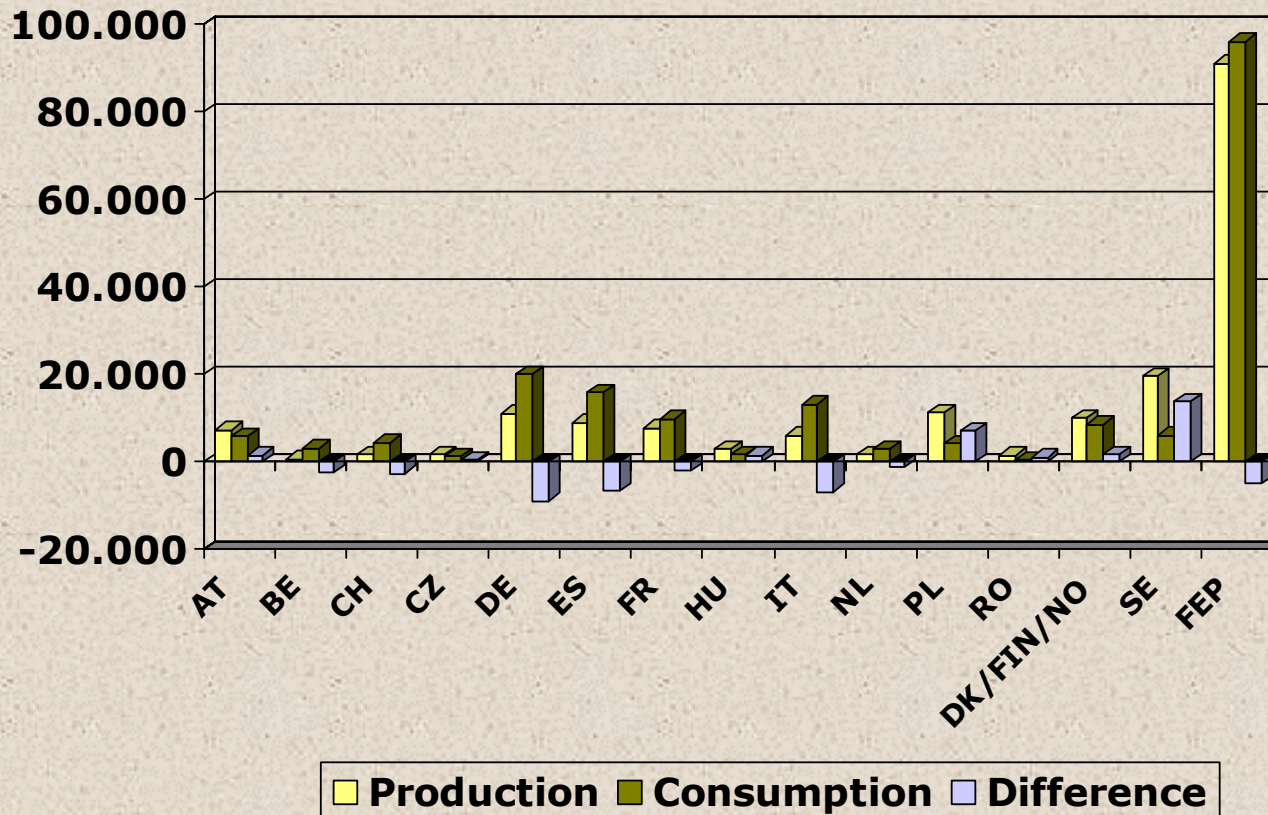

Statistics 2004

FEP European Federation of the Parquet Industry
FEP Fédération européenne de l'industrie du parquet
FEP Föderation der europäischen Parkett-Industrie

Key figures

- Production 2004
 - “traditional” FEP: 74'205 mio m² (+12.81%)
 - FEP all: 91'150 mio m² (+12.48%)
- Consumption 2004
 - 88'910 mio m² (+5.62%) (“traditional” only)
 - FEP all: 96.136 mio m² (+7.14%)

Parquet production 1998-2004

Developments in FEP countries

Parquet production 2004

Relative importance of FEP members

Total production: 91'150 mio m²

FEP European Federation of the Parquet Industry
FEP Fédération européenne de l'industrie du parquet
FEP Föderation der europäischen Parkett-Industrie

Parquet consumption 2004

Relative importance of FEP members

Total consumption: 96'136 mio m²

FEP European Federation of the Parquet Industry
 FEP Fédération européenne de l'industrie du parquet
 FEP Föderation der europäischen Parkett-Industrie

Production vs. Consumption *000 m², 2004*

Parquet production/type 1993-2004 in m²

Parquet production 2004 per type ("traditional" FEP)

Parquet production 2004 per type (ALL)

FEP European Federation of the Parquet Industry
 FEP Fédération européenne de l'industrie du parquet
 FEP Föderation der europäischen Parkett-Industrie