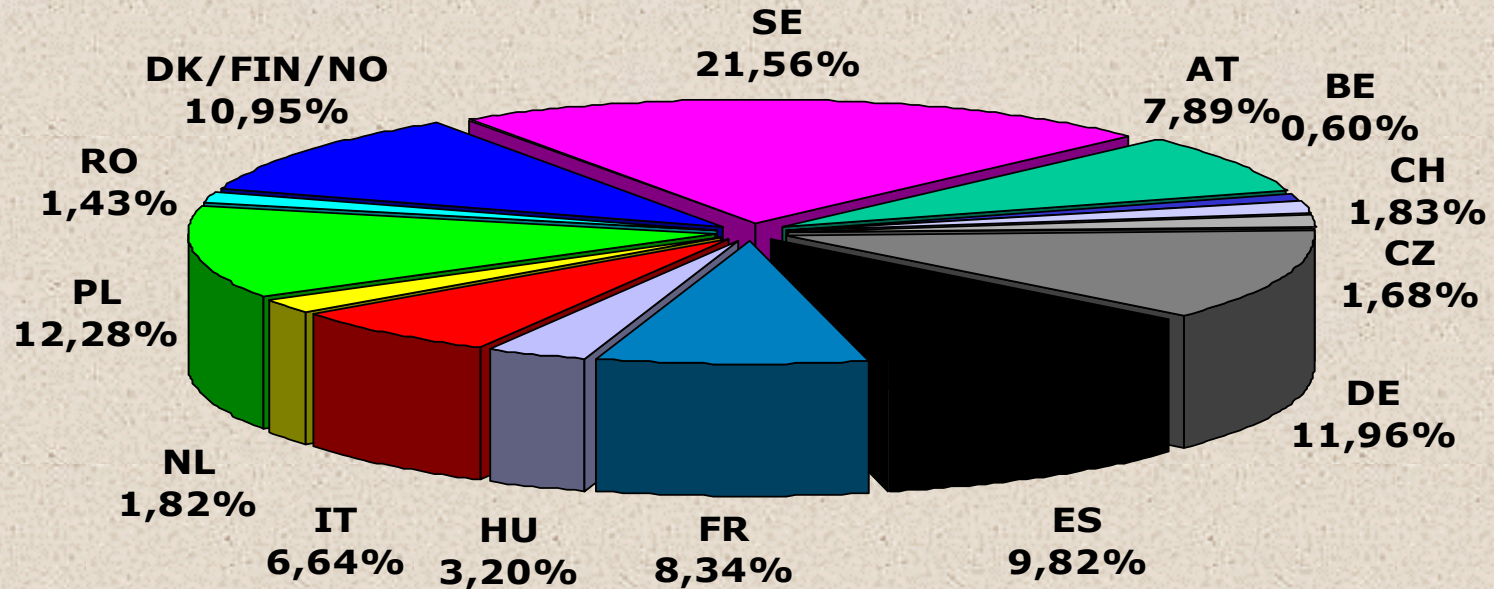

Statistics 2004

FEP European Federation of the Parquet Industry
FEP Fédération européenne de l'industrie du parquet
FEP Föderation der europäischen Parkett-Industrie

Key figures

- Production 2004
 - “traditional” FEP: 74'205 mio m² (+12.81%)
 - FEP all: 91'150 mio m² (+12.48%)
- Consumption 2004
 - 88'910 mio m² (+5.62%) (“traditional” only)
 - FEP all: 96.136 mio m² (+7.14%)

Parquet production 1998-2004

Developments in FEP countries

Parquet production 2004

Relative importance of FEP members

Total production: 91'150 mio m²

FEP European Federation of the Parquet Industry
FEP Fédération européenne de l'industrie du parquet
FEP Föderation der europäischen Parkett-Industrie