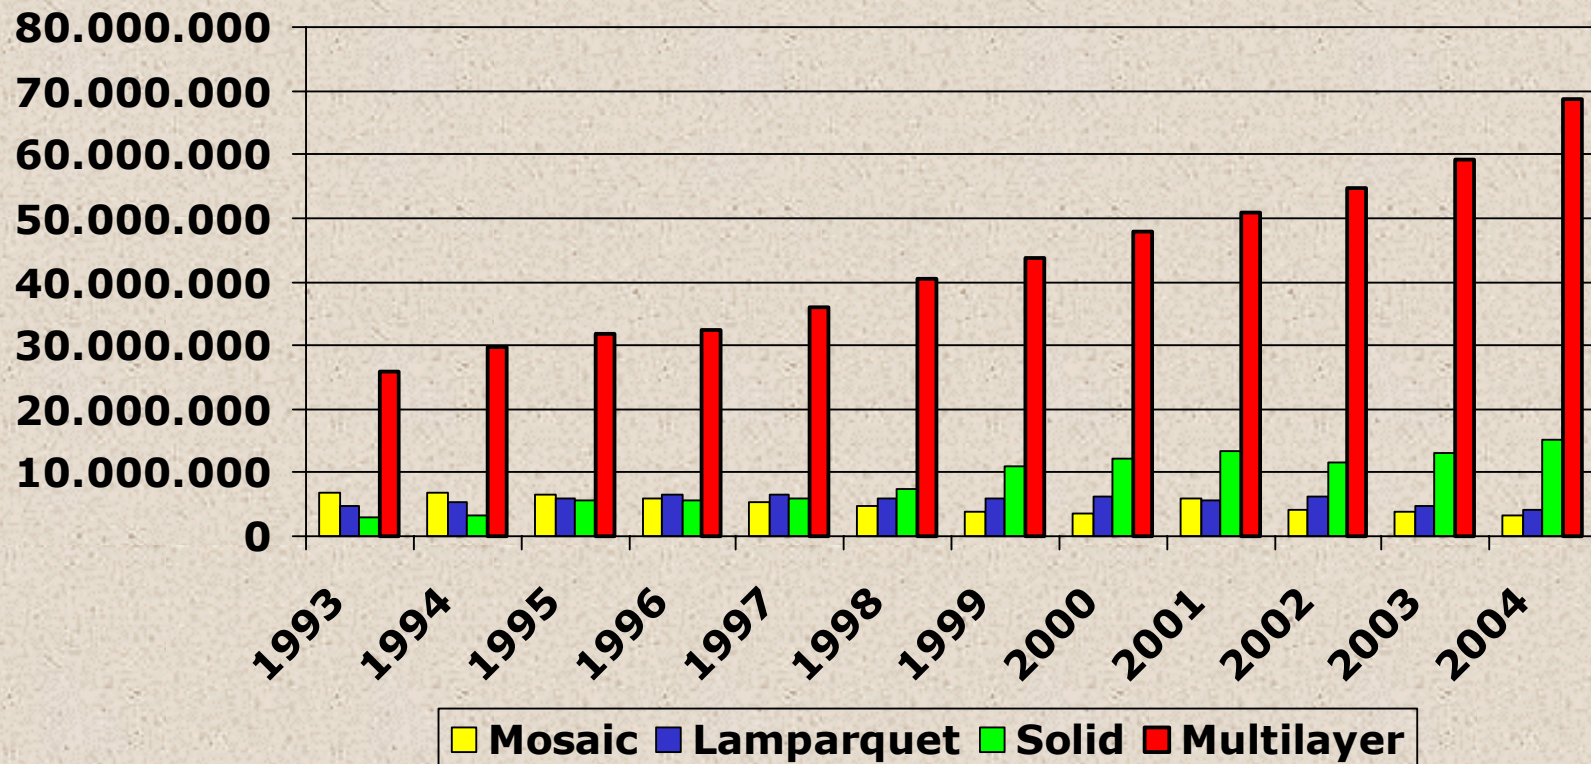

Statistics 2004

FEP European Federation of the Parquet Industry
FEP Fédération européenne de l'industrie du parquet
FEP Föderation der europäischen Parkett-Industrie

Key figures

- Production 2004
 - “traditional” FEP: 74'205 mio m² (+12.81%)
 - FEP all: 91'150 mio m² (+12.48%)
- Consumption 2004
 - 88'910 mio m² (+5.62%) (“traditional” only)
 - FEP all: 96.136 mio m² (+7.14%)

Parquet production 1998-2004

Developments in FEP countries

Parquet production 2004

Relative importance of FEP members

Total production: 91'150 mio m²

FEP European Federation of the Parquet Industry
FEP Fédération européenne de l'industrie du parquet
FEP Föderation der europäischen Parkett-Industrie

Parquet consumption 2004

Relative importance of FEP members

Total consumption: 96'136 mio m²

FEP European Federation of the Parquet Industry
 FEP Fédération européenne de l'industrie du parquet
 FEP Föderation der europäischen Parkett-Industrie

Production vs. Consumption *000 m², 2004*

Parquet production/type 1993-2004 in m²

Parquet production 2004 per type ("traditional" FEP)

Parquet production 2004 per type (ALL)

FEP European Federation of the Parquet Industry
 FEP Fédération européenne de l'industrie du parquet
 FEP Föderation der europäischen Parkett-Industrie