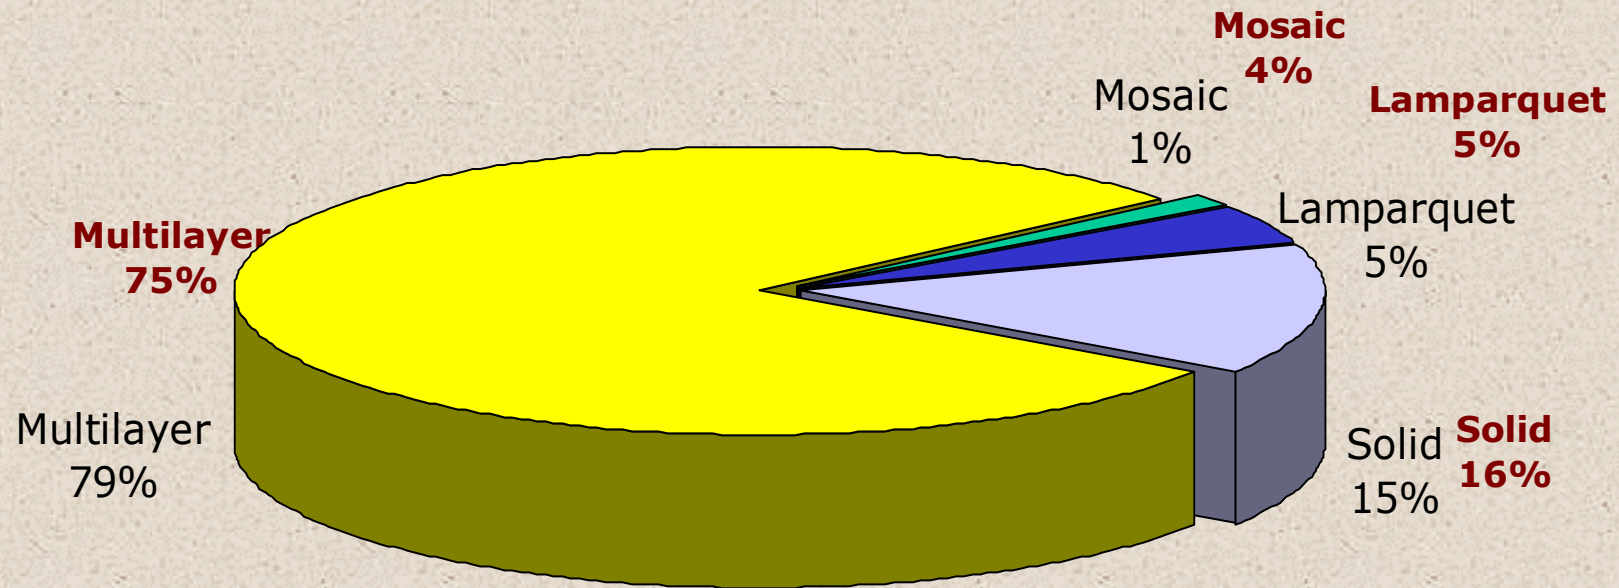

Parquet consumption 2004

Relative importance of FEP members

Total consumption: 96'136 mio m²

FEP European Federation of the Parquet Industry
 FEP Fédération européenne de l'industrie du parquet
 FEP Föderation der europäischen Parkett-Industrie

Production vs. Consumption *000 m², 2004*

Parquet production/type 1993-2004 in m²

Parquet production 2004 per type ("traditional" FEP)

Parquet production 2004 per type (ALL)

FEP European Federation of the Parquet Industry
 FEP Fédération européenne de l'industrie du parquet
 FEP Föderation der europäischen Parkett-Industrie